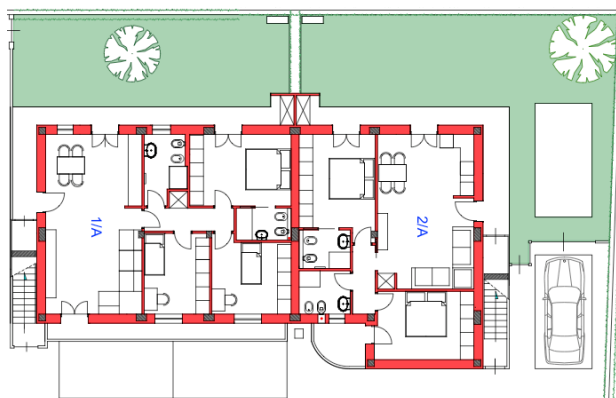

Geom. Luca Iemi  
335-7920642

Federica Farnesi  
348-8103024

Planimetria Fuori Scala

Appartamento	1/A
Superficie	97 Mq
Piano	Terra
Classe energetica	A
Giardino	72 Mq

Giardino privato con cancello pedonale di accesso privato e 2 posti auto di proprietà