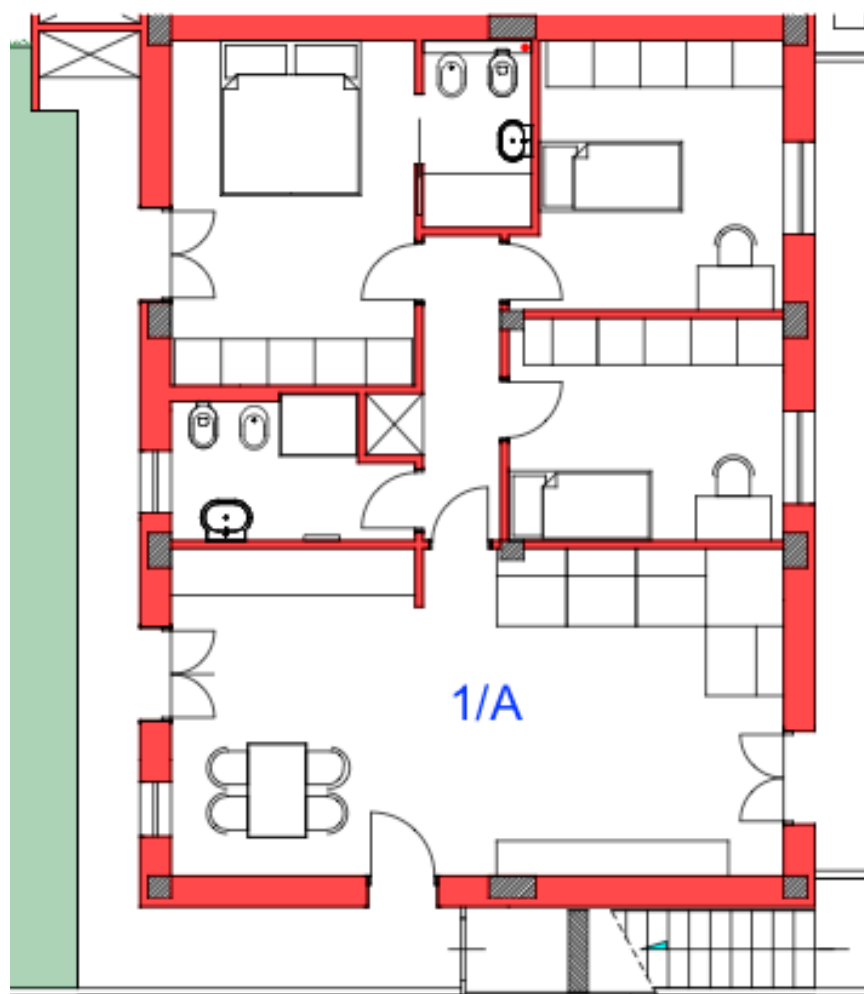

Geom. Luca Iemi  
335-7920642

Federica Farnesi  
348-8103024

Planimetria Fuori Scala

Appartamento	1/A
Superficie	97 Mq
Piano	Terra
Classe energetica	A
Giardino	72 Mq

Giardino privato con cancello pedonale di accesso privato e 2 posti auto di proprietà