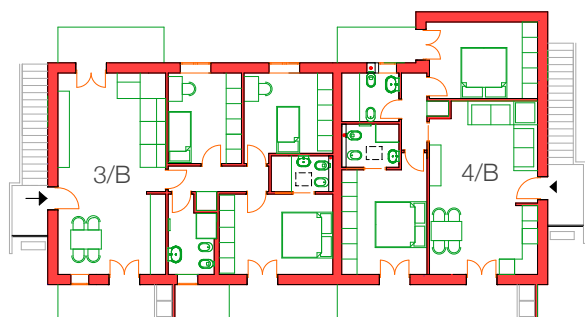

COMPLESSO RESIDENZIALE

I GIRASOLI

VIA P. DE ROSSI ARENA DI METATO

SCHEDA IMMOBILE

PER INFORMAZIONI

GIEFFE immobiliare s.r.l.
Piazza Viani 11/A 55049 Viareggio (Lu)
mail: gieffe.immob@gmail.com

Costruito da: IFFI s.p.a.
Via Farabola est 32 55049 Viareggio (Lu)
mail: info@gruppoiffi.it

Geom. Luca Iemi
335-7920642

Federica Farnesi
348-8103024

Appartamento	3/B
Superficie	95 Mq
Piano	Primo
Classe energetica	A
Terrazzo	17,95 Mq

Planimetria Fuori Scala

2 posti auto di proprietà

Impianto di raffrescamento con split e riscaldamento a Pavimento con pompa di calore collegata ad impianto autonomo fotovoltaico