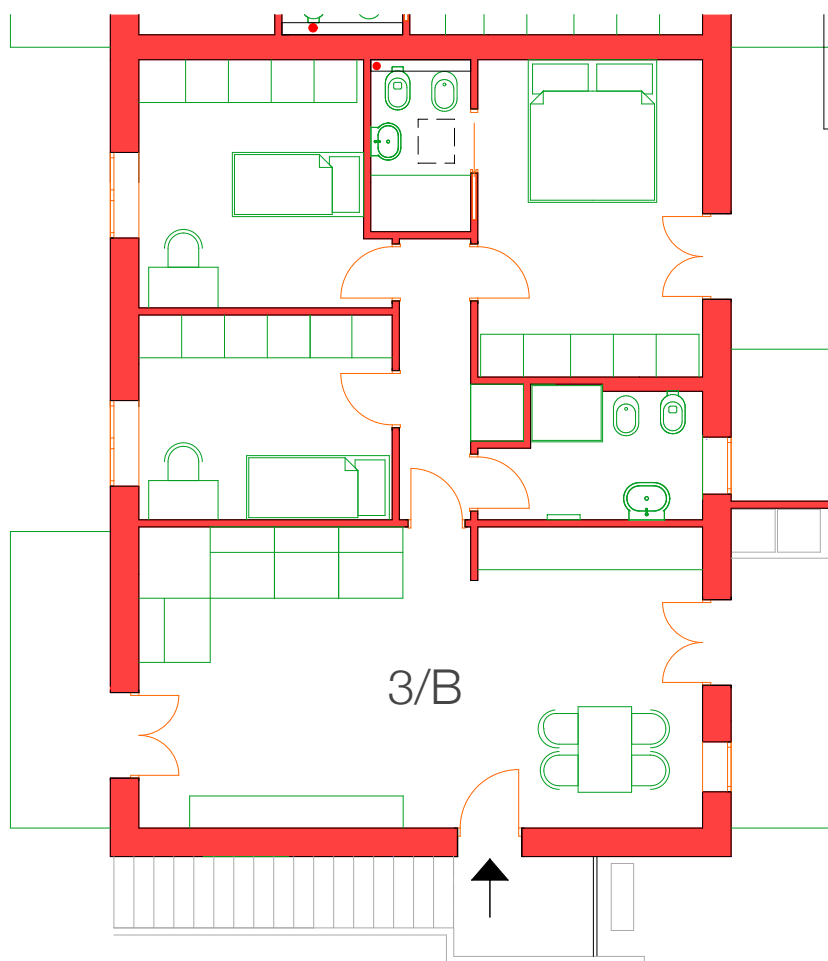

COMPLESSO RESIDENZIALE

I GIRASOLI

VIA P. DE ROSSI ARENA DI METATO

SCHEDA IMMOBILE

PER INFORMAZIONI

GIEFFE immobiliare s.r.l.
Piazza Viani 11/A 55049 Viareggio (Lu)
mail: gieffe.immob@gmail.com

Costruito da: IFFI s.p.a.
Via Farabola est 32 55049 Viareggio (Lu)
mail: info@gruppoiffi.it

Geom. Luca Iemi
335-7920642

Federica Farnesi
348-8103024

Appartamento	3/B
Superficie	95 Mq
Piano	Primo
Classe energetica	A
Terrazzo	17,95 Mq

Planimetria Fuori Scala

2 posti auto di proprietà

Impianto di raffrescamento con split e riscaldamento a Pavimento con pompa di calore collegata ad impianto autonomo fotovoltaico