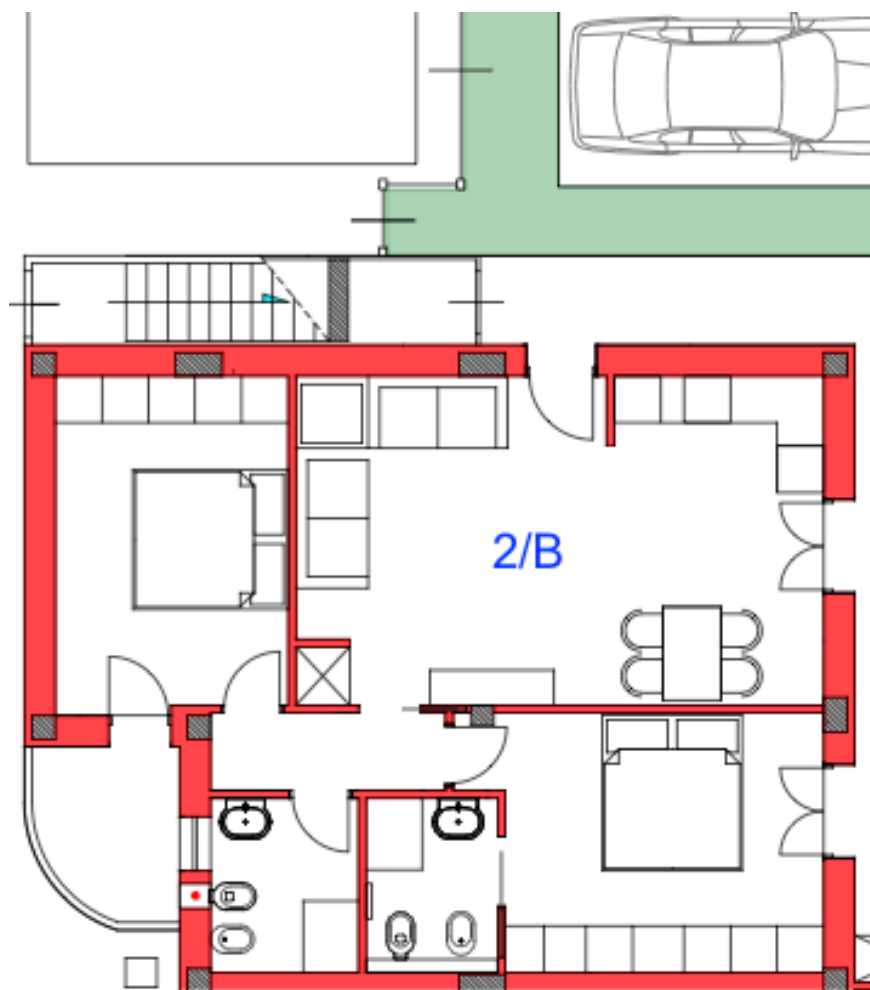

Geom. Luca Iemi  
335-7920642

Federica Farnesi  
348-8103024

|                   |        |
|-------------------|--------|
| Appartamento      | 2/B    |
| Superficie        | 81 Mq  |
| Piano             | Terra  |
| Classe energetica | A      |
| Giardino          | 124 Mq |