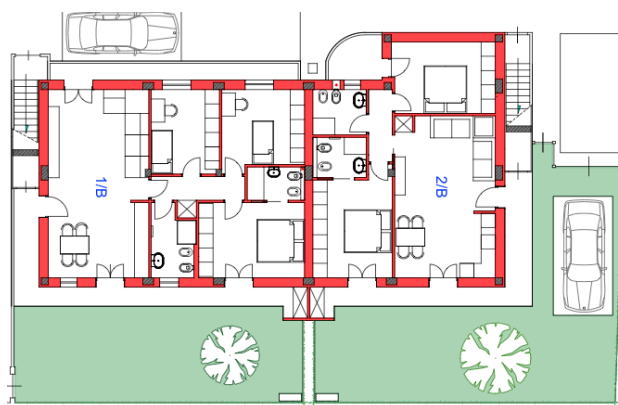

Geom. Luca Iemi  
335-7920642

Federica Farnesi  
348-8103024

|                   |        |
|-------------------|--------|
| Appartamento      | 2/B    |
| Superficie        | 81 Mq  |
| Piano             | Terra  |
| Classe energetica | A      |
| Giardino          | 124 Mq |