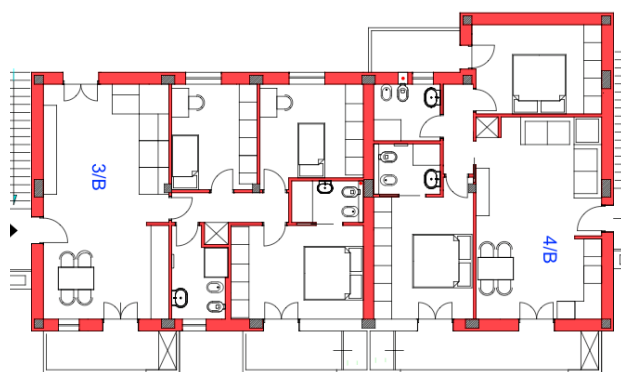

COMPLESSO RESIDENZIALE

I GIRASOLI

VIA P.DE ROSSI ARENA DI METATO

SCHEDA IMMOBILE

PER INFORMAZIONI

GIEFFE immobiliare s.r.l
Piazza Viani 11/A 55049 Viareggio (Lu)
mail: gieffe.immob@gmail.com

Costruito da: IFFI s.p.a
Via Farabola est 32 55049 Viareggio (Lu)
mail: info@gruppoeffi.it

Geom. Luca Iemi
335-7920642

Federica Farnesi
348-8103024

Planimetria Fuori Scala

Appartamento

3/B

Superficie

95 Mq

Piano