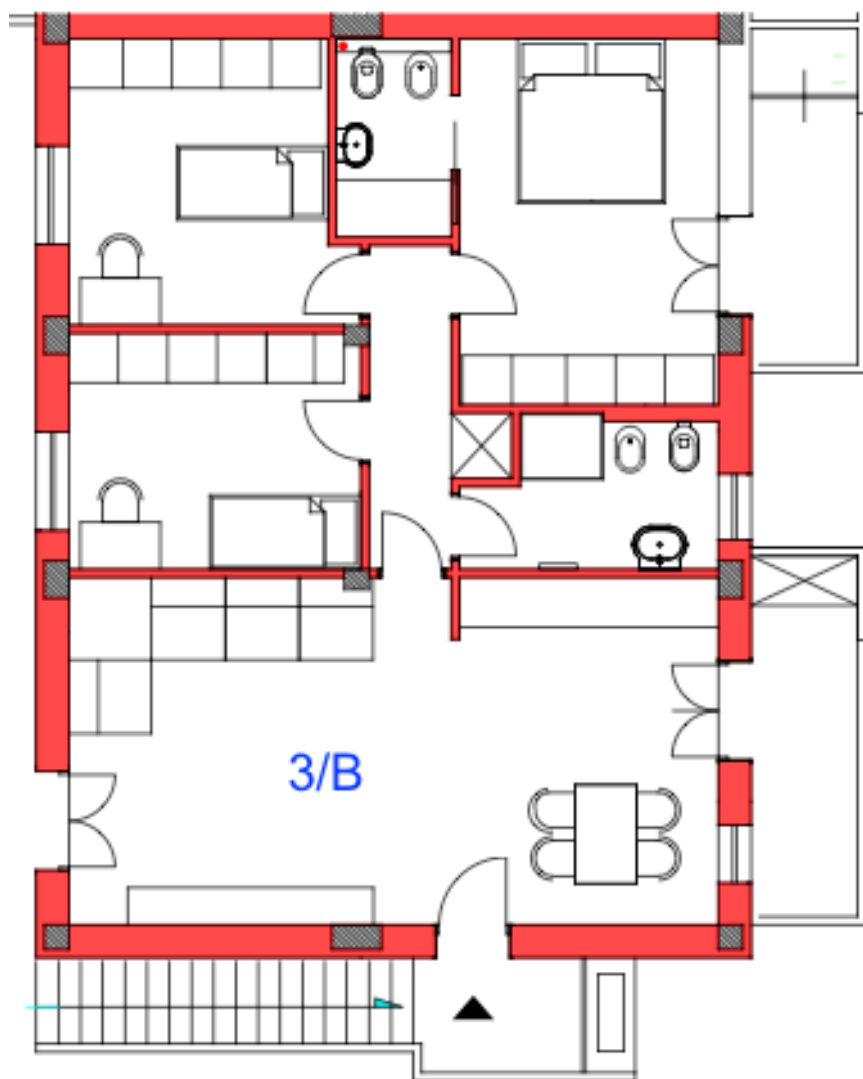

COMPLESSO RESIDENZIALE

I GIRASOLI

VIA P.DE ROSSI ARENA DI METATO

SCHEDA IMMOBILE

PER INFORMAZIONI

GIEFFE immobiliare s.r.l
Piazza Viani 11/A 55049 Viareggio (Lu)
mail: gieffe.immob@gmail.com

Costruito da: IFFI s.p.a
Via Farabola est 32 55049 Viareggio (Lu)
mail: info@gruppoeffi.it

Geom. Luca Iemi
335-7920642

Federica Farnesi
348-8103024

Planimetria Fuori Scala

Appartamento

3/B

Superficie

95 Mq

Piano