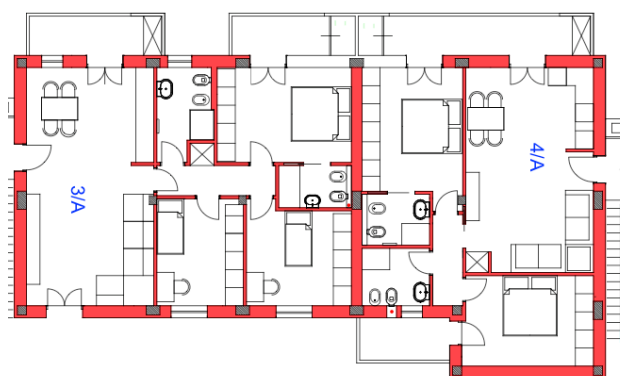

COMPLESSO RESIDENZIALE

I GIRASOLI

VIA P.DE ROSSI ARENA DI METATO

SCHEDA IMMOBILE

PER INFORMAZIONI

GIEFFE immobiliare s.r.l
Piazza Viani 11/A 55049 Viareggio (Lu)
mail: gieffe.immob@gmail.com

Costruito da: IFFI s.p.a
Via Farabola est 32 55049 Viareggio (Lu)
mail: info@gruppoeffi.it

Geom. Luca Iemi
335-7920642

Federica Farnesi
348-8103024

Planimetria Fuori Scala

Appartamento	4/A
Superficie	79 Mq
Piano	Primo
Classe energetica	A
Terrazzo	17 Mq

2 posti auto di proprietà

Impianto di raffrescamento e riscaldamento
con pompa di calore collegata ad impianto
autonomo fotovoltaico