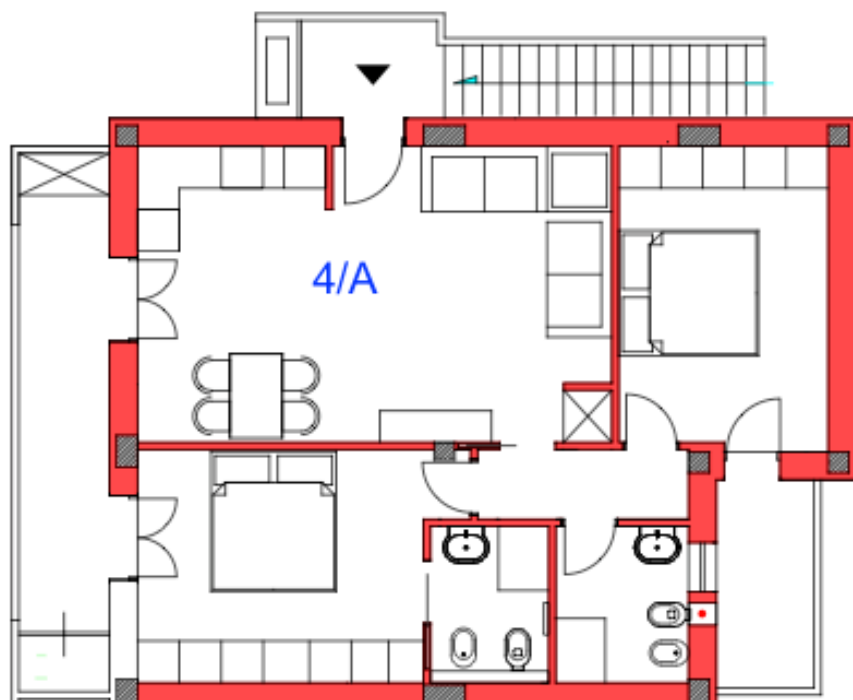

COMPLESSO RESIDENZIALE

I GIRASOLI

VIA P.DE ROSSI ARENA DI METATO

SCHEDA IMMOBILE

PER INFORMAZIONI

GIEFFE immobiliare s.r.l
Piazza Viani 11/A 55049 Viareggio (Lu)
mail: gieffe.immob@gmail.com

Costruito da: IFFI s.p.a
Via Farabola est 32 55049 Viareggio (Lu)
mail: info@gruppoeffi.it

Geom. Luca Iemi
335-7920642

Federica Farnesi
348-8103024

Planimetria Fuori Scala

Appartamento	4/A
Superficie	79 Mq
Piano	Primo
Classe energetica	A
Terrazzo	17 Mq

2 posti auto di proprietà

Impianto di raffrescamento e riscaldamento
con pompa di calore collegata ad impianto
autonomo fotovoltaico