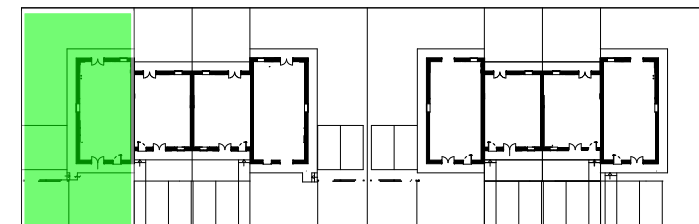

PER INFORMAZIONI

IFFI Social Network

Geom. Luca Iemi
335-7920642

Federica Farnesi
348-8103024

Villa	A/1
Superficie	139,00 Mq
Classe energetica	A <small>Calcolo eseguito seguendo le indicazioni delle norme UNI TS 11300-1 e UNI TS 11300-2 e successive variazioni.</small>
Terrazzi	9,00 Mq
Giardino	190,00 Mq

Planimetria Fuori Scala

Corredato da n.2 posti Auto di proprietà
interni con resede di ingresso