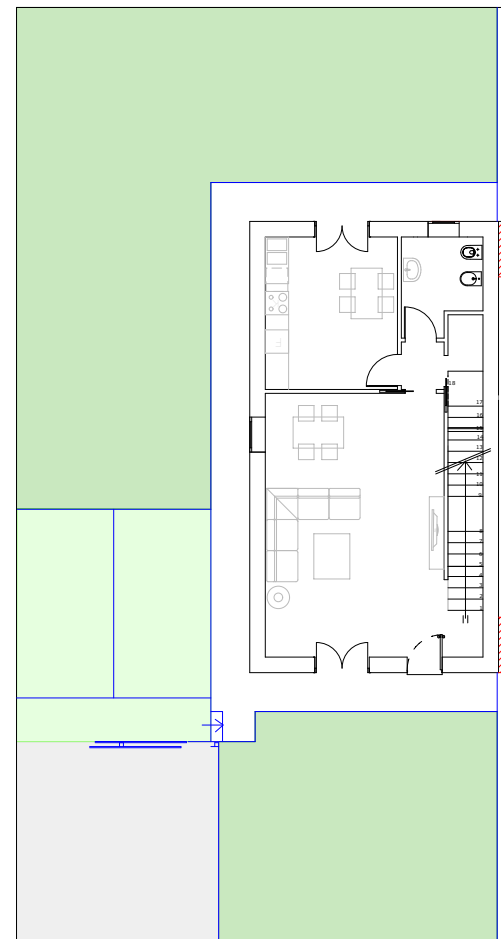

PER INFORMAZIONI

IFFI Social Network

Geom. Luca Iemi
335-7920642

Federica Farnesi
348-8103024

Villa	A/1
Superficie	139,00 Mq
Classe energetica	A <small>Calcolo eseguito seguendo le indicazioni delle norme UNI TS 11300-1 e UNI TS 11300-2 e successive variazioni.</small>
Terrazzi	9,00 Mq
Giardino	190,00 Mq

Planimetria Fuori Scala

Corredato da n.2 posti Auto di proprietà
interni con resede di ingresso