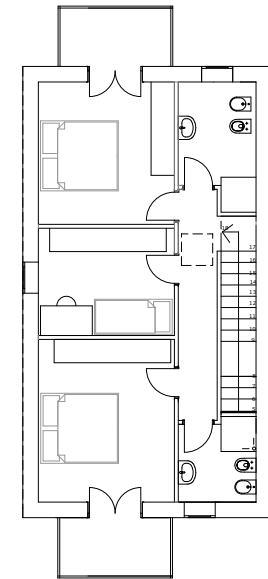

PER INFORMAZIONI

IFFI Social Network

Geom. Luca Iemi
335-7920642

Federica Farnesi
348-8103024

Villa	A/1
Superficie	139,00 Mq
Classe energetica	A <small>Calcolo eseguito seguendo le indicazioni delle norme UNI TS 11300-1 e UNI TS 11300-2 e successive variazioni.</small>
Terrazzi	9,00 Mq
Giardino	190,00 Mq

Planimetria Fuori Scala

Corredato da n.2 posti Auto di proprietà
interni con resede di ingresso