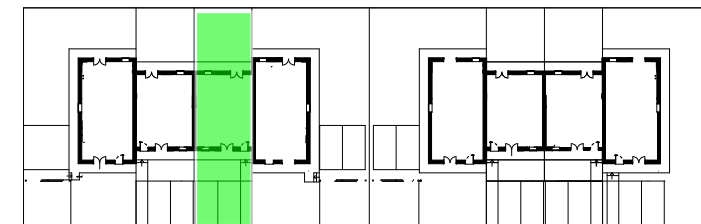

PER INFORMAZIONI

IFFI Social Network

Geom. Luca Iemi  
335-7920642

Federica Farnesi  
348-8103024

Planimetria Fuori Scala

Villa	A/3
Superficie	112,00 Mq
Classe energetica	A Calcolo eseguito seguendo le indicazioni delle norme UNI TS 11300-1 e UNI TS 11300-2 e successive variazioni.
Giardino	63,00 Mq