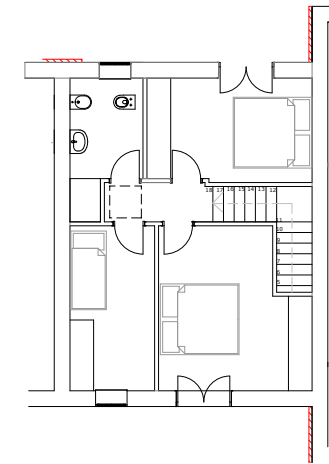

PER INFORMAZIONI

IFFI Social Network

Geom. Luca Iemi  
335-7920642

Federica Farnesi  
348-8103024

Planimetria Fuori Scala

Villa	A/3
Superficie	112,00 Mq
Classe energetica	A Calcolo eseguito seguendo le indicazioni delle norme UNI TS 11300-1 e UNI TS 11300-2 e successive variazioni.
Giardino	63,00 Mq