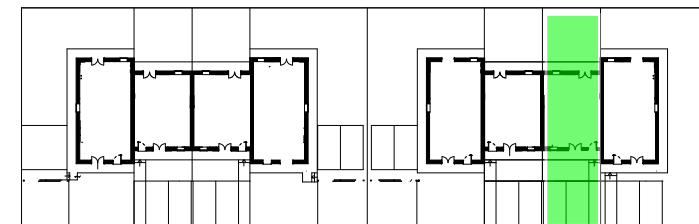

PER INFORMAZIONI

IFFI Social Network

Geom. Luca Iemi
335-7920642

Federica Farnesi
348-8103024

Villa	B/3
Superficie	112,0 Mq
Classe energetica	A <small>Calcolo eseguito seguendo le indicazioni delle norme UNI TS 11300-1 e UNI TS 11300-2 e successive variazioni.</small>
Giardino	63,00 Mq

Planimetria Fuori Scala

Corredato da n.2 posti Auto di proprietà
su resede esterna con accesso pedonale