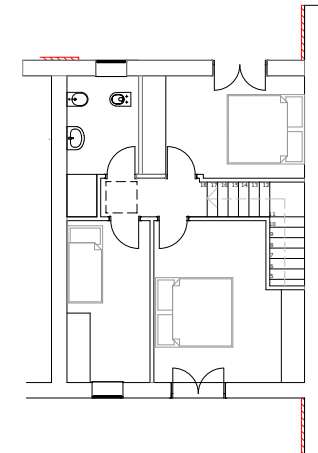

PER INFORMAZIONI

IFFI Social Network

Geom. Luca Iemi
335-7920642

Federica Farnesi
348-8103024

Villa	B/3
Superficie	112,0 Mq
Classe energetica	A <small>Calcolo eseguito seguendo le indicazioni delle norme UNI TS 11300-1 e UNI TS 11300-2 e successive variazioni.</small>
Giardino	63,00 Mq

Planimetria Fuori Scala

Corredato da n.2 posti Auto di proprietà
su resede esterna con accesso pedonale