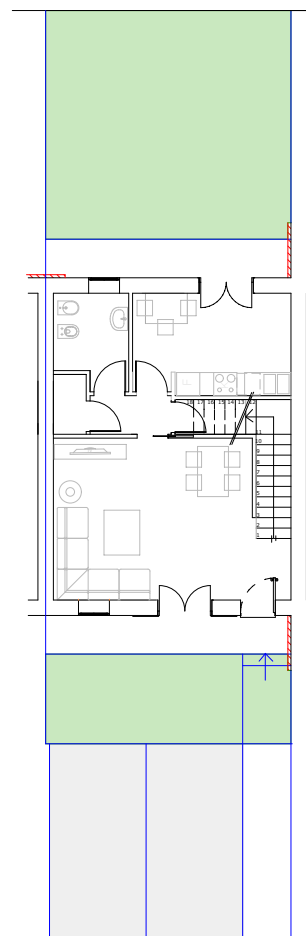

PER INFORMAZIONI

IFFI Social Network

Geom. Luca Iemi
335-7920642

Federica Farnesi
348-8103024

Villa	B/3
Superficie	112,0 Mq
Classe energetica	A <small>Calcolo eseguito seguendo le indicazioni delle norme UNI TS 11300-1 e UNI TS 11300-2 e successive variazioni.</small>
Giardino	63,00 Mq

Planimetria Fuori Scala

Corredato da n.2 posti Auto di proprietà
su resede esterna con accesso pedonale