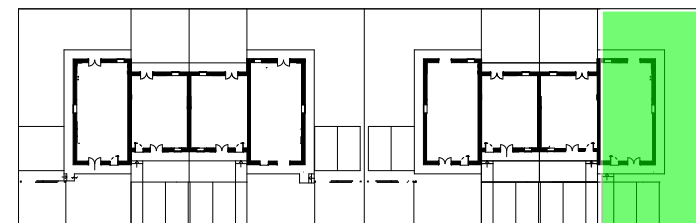

PER INFORMAZIONI

IFFI Social Network

Geom. Luca Iemi  
335-7920642

Federica Farnesi  
348-8103024

Planimetria Fuori Scala

Villa	B/4
Superficie	139,00 Mq
Classe energetica	<b>A</b>  Calcolo eseguito seguendo le indicazioni delle norme UNI TS 11300-1 e UNI TS 11300-2 e successive variazioni.
Terrazzi	9,00 Mq
Giardino	190,00 Mq