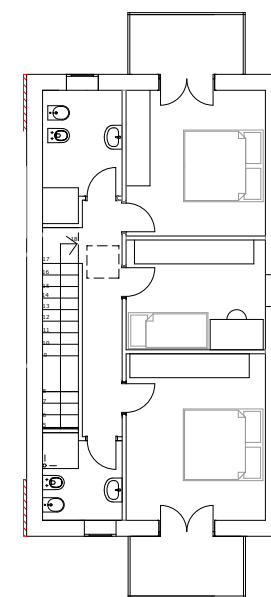

PER INFORMAZIONI

IFFI Social Network

Geom. Luca Iemi  
335-7920642

Federica Farnesi  
348-8103024

Planimetria Fuori Scala

Villa	B/4
Superficie	139,00 Mq
Classe energetica	<b>A</b>  Calcolo eseguito seguendo le indicazioni delle norme UNI TS 11300-1 e UNI TS 11300-2 e successive variazioni.
Terrazzi	9,00 Mq
Giardino	190,00 Mq