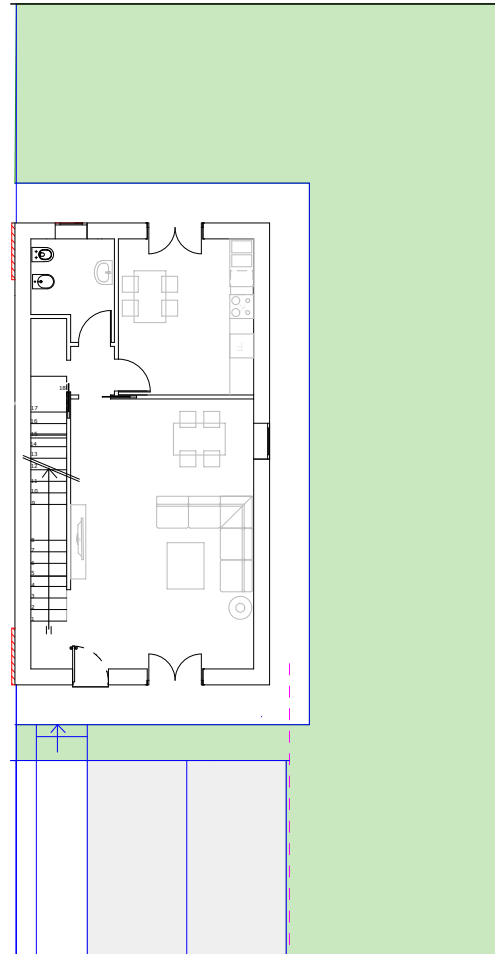

PER INFORMAZIONI

IFFI Social Network

Geom. Luca Iemi  
335-7920642

Federica Farnesi  
348-8103024

Planimetria Fuori Scala

Villa	B/4
Superficie	139,00 Mq
Classe energetica	<b>A</b>  Calcolo eseguito seguendo le indicazioni delle norme UNI TS 11300-1 e UNI TS 11300-2 e successive variazioni.
Terrazzi	9,00 Mq
Giardino	190,00 Mq